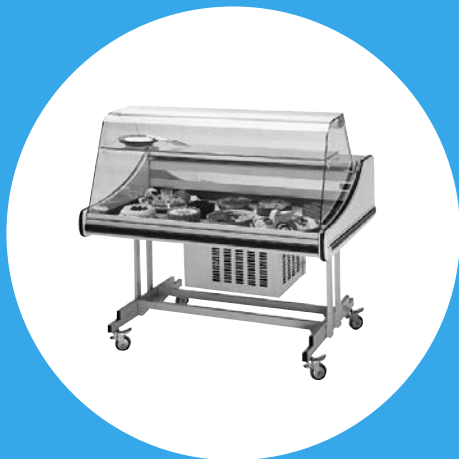

NICE 2 VP

Verrijdbare opzetvitrines voorzien van onderstel en naadloos etaleer oppervlak. Statische verdamer met plaatkoeling.

Temperatuurbereik 0°C / +4°C

Let op: VP uitvoering is met rechte ruit en verlichting. CA is uitvoering met koelmotor achter de vitrine en CB is uitvoering met de koelmotor onder de vitrine.

Diepte CA 99,5 cm

Diepte CB 80,5 cm

Afmetingen (bx dxh)	Prijzen
100 x 99,5/80,5 x 113 cm	€ 1.620
125 x 99,5/80,5 x 113 cm	€ 1.740
150 x 99,5/80,5 x 113 cm	€ 1.845
200 x 99,5/80,5 x 113 cm	€ 2.110